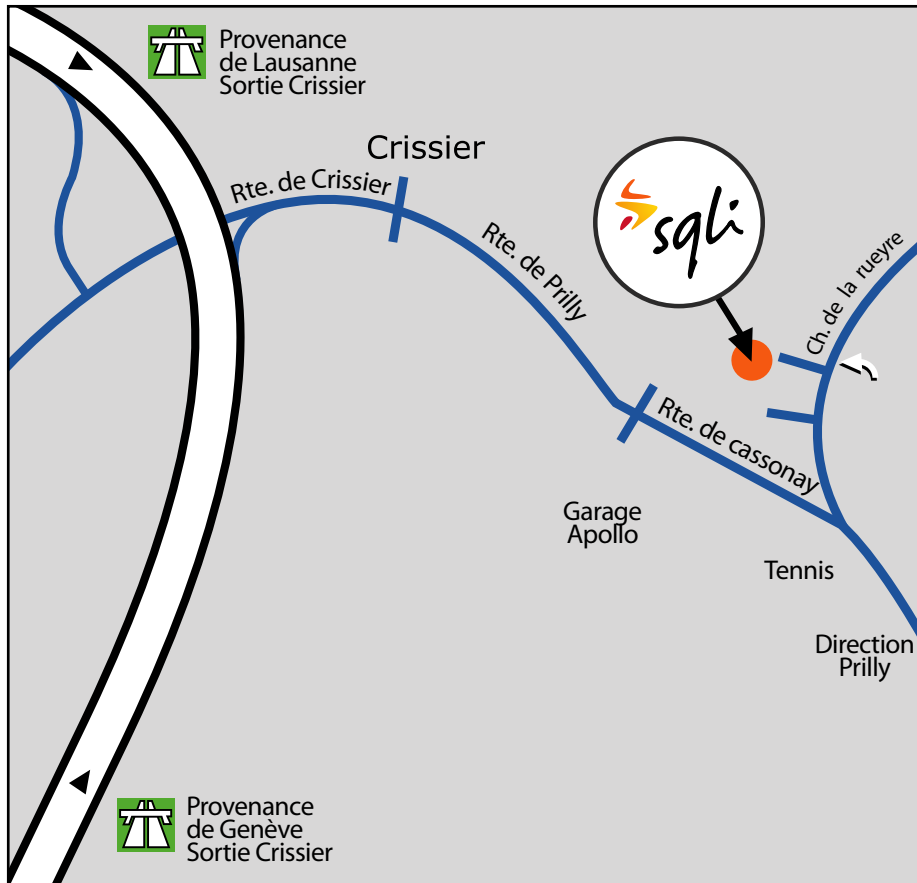

Agence SQLI LAUSANNE

Groupe SQLI

Chemin de la Rueyre 116-118

CH-1020 Renens

Tel : 021 637 72 30 (de France : + 41 21 637 72 30)

Fax : 021 637 72 31 (de France : + 41 21 637 72 31)

Informations d'accès :

En Voiture :

Par autoroute : Sortir à Lausanne Nord Crissier. Tout droit sur 1km direction Lausanne.

SQLI est à 300 m. à gauche après la station service BP. Prendre la première route à gauche après le bâtiment puis 2ème entrée sur la gauche.

En Train : TGV Paris Gare de Lyon/Gare de Lausanne

En Bus : A la gare : bus 1 Blécherette jusqu'à l'arrêt "St-François", ensuite prendre le Bus 9 Prilly, et descendre à "Prilly église". 200 mètres plus loin, prenez le bus 18 et descendre à l'arrêt BEAUMETTES.

Il est conseillé de prendre un taxi pour venir jusqu'à l'agence.