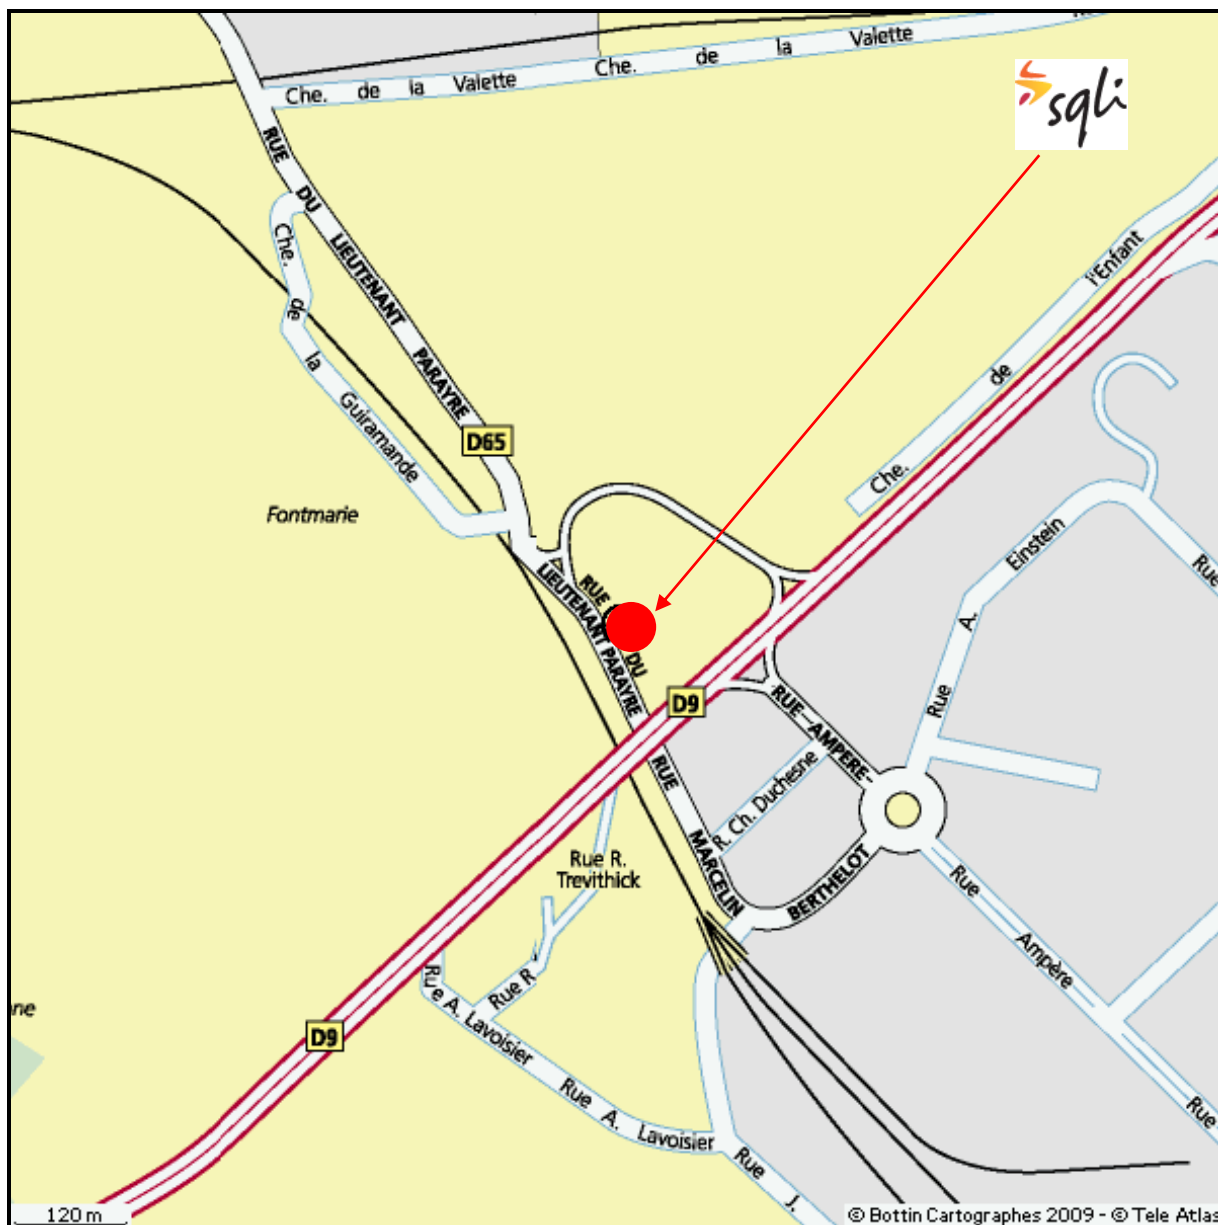

Plan d'accès SQLI Aix-en-Provence

75 rue Marcelin Berthelot
Immeuble Antelios - Bât F - Pôle d'activité d'Aix les Milles
13858 Aix-en-Provence Cedex 03
Tél : 04 42 37 10 80 - Fax : 04 42 37 10 81

Informations d'accès :

En Voiture :

En venant d'Aix Centre Ville ou depuis Toulon via A52 ou Nice via A8 ou Paris / Lyon via A7 : rejoindre A51 en arrivant sur la rocade sud d'AIX. Puis prendre A51 vers Marseille. Prendre Sortie Les Milles et sur la D9, sortie 3 « Pôle d'activité ».

En Train : TGV Paris Gare de Lyon - Aix en Provence

En Bus : ligne 14-15-16-18-19, arrêt "Les Milles Pôle d'activité"