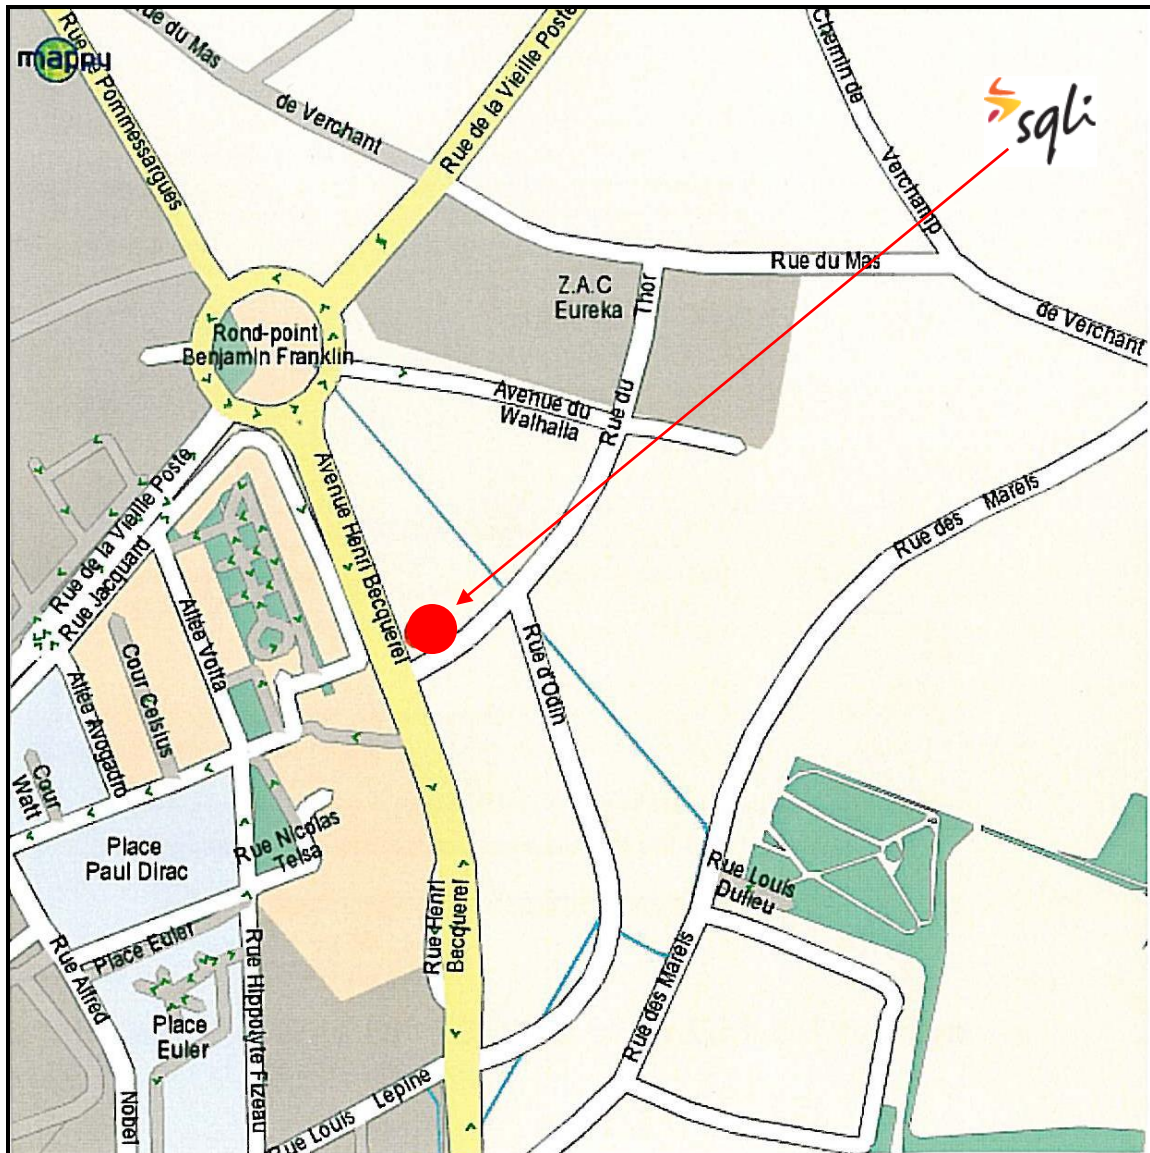

Plan d'accès SQLI Montpellier

183 Rue Henri Becquerel
Le Phidias - CS 46012
34060 Montpellier Cedex 02
Tel : 04 67 20 78 45 - Fax : 04 67 20 78 46

Informations d'accès :

En Voiture :

Autoroute A9 – Prendre la sortie Aéroport International
Suivre la Direction "Le Millénaire"

En Train : TGV Gare de Montpellier

En Bus : Au départ de la gare, prendre la ligne 12 en direction de Grammont – descendre à l'arrêt "Eurêka".